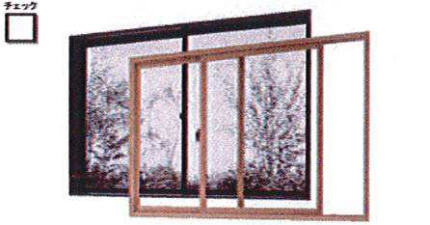

ユニットバス

「スパージュ」・「アライズ」・「リビオ」・「ソレオ」ご採用で…

24 常時換気機能付

UFD-111A

寒い季節も快適入浴タイム! **100V 浴室乾燥暖房機**
プレゼント!!

得する3

「インプラス」ご採用で…

単板ガラスを **一般複層ガラスに**
グレードアップ!!